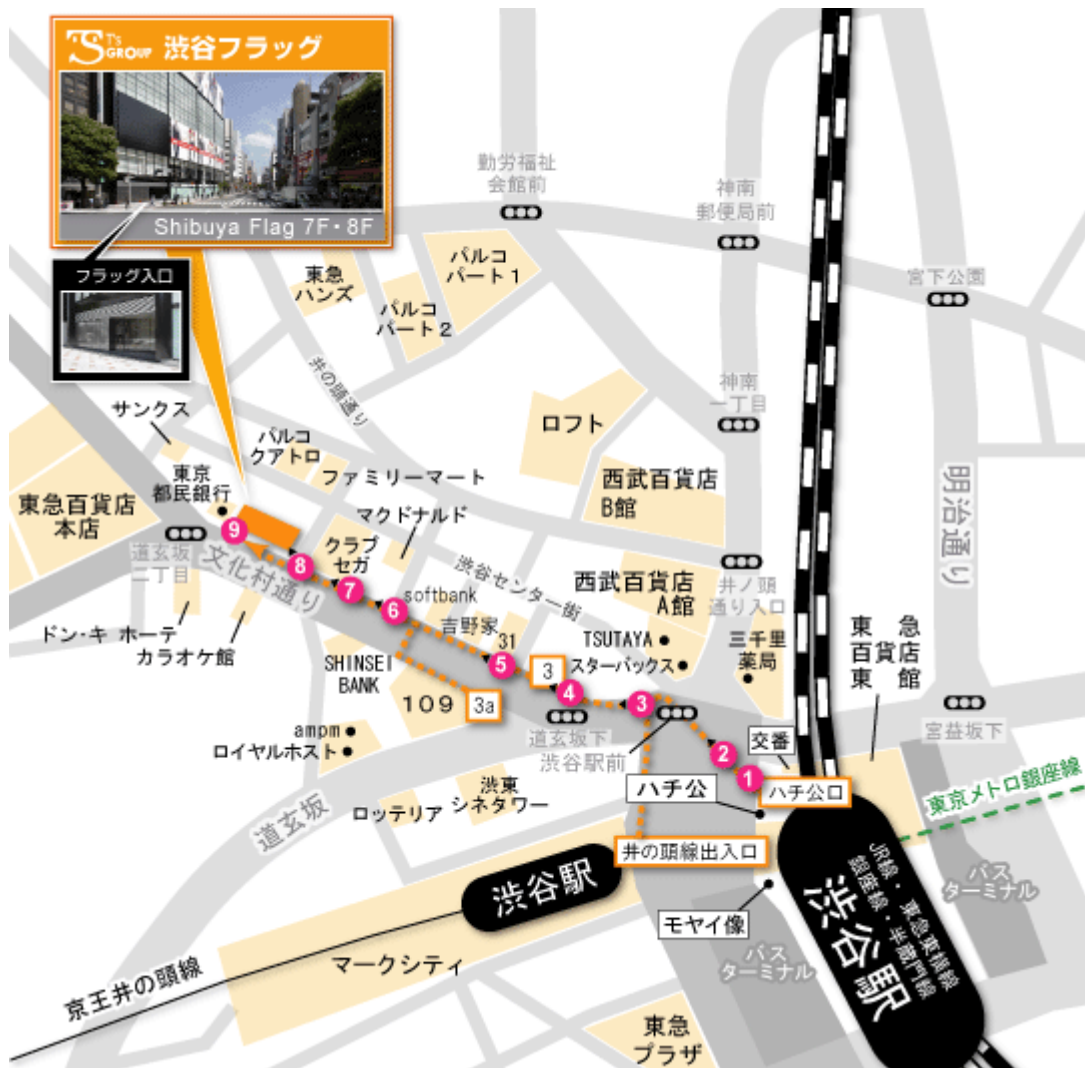

メール：ogura@r-partners.jp

携帯：090-6198-4696

JR・東急東横線・銀座線・

京王井の頭線 渋谷駅 より徒歩 5分

半蔵門線 渋谷駅「3a」出口より徒歩 3分

〒150-0042 東京都渋谷区宇田川町 33-6 Shibuya Flag 7F (H&M の隣です)

TEL : 03-5457-7881 FAX : 03-5457-7883