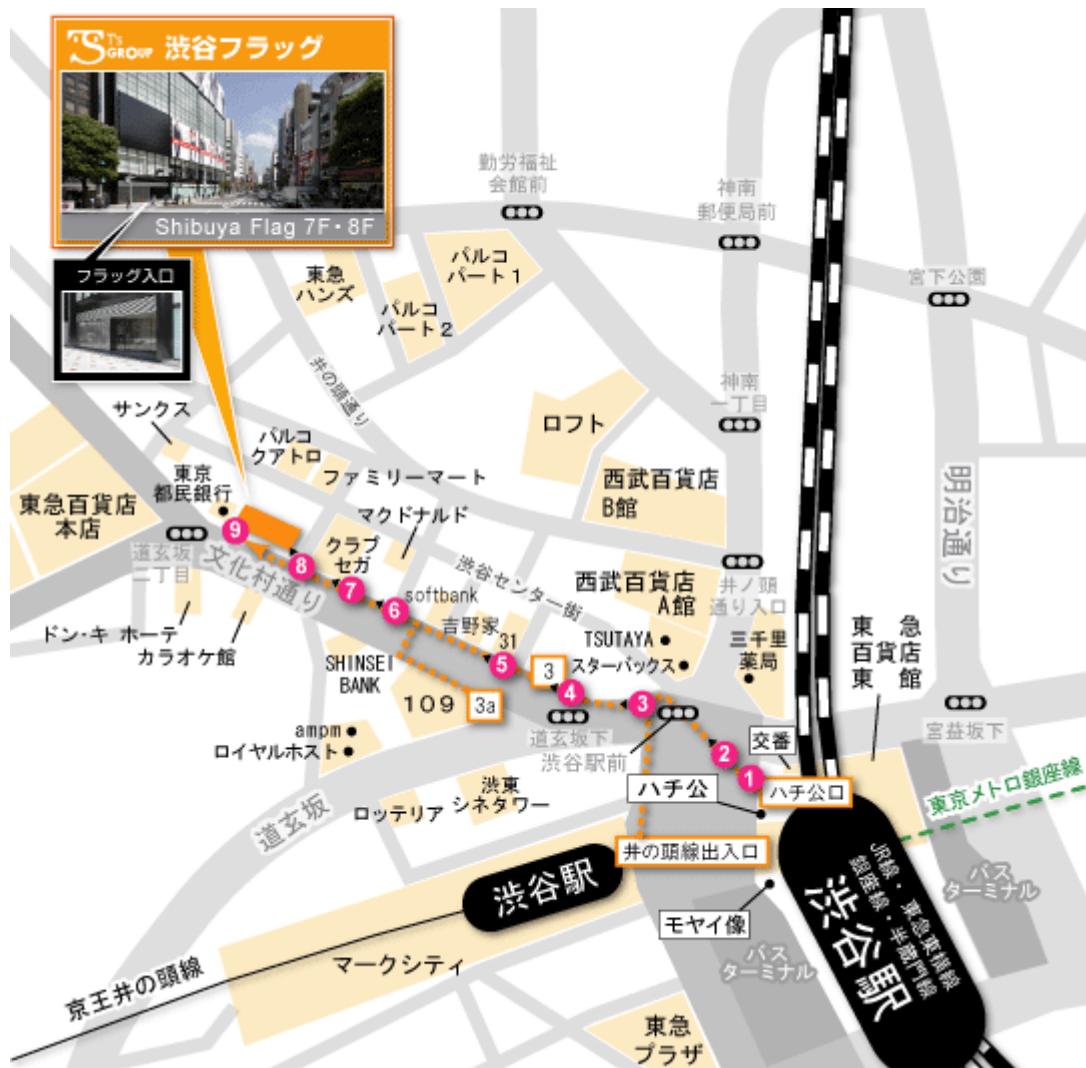

メール：ogura@r-partners.jp

携帯：090-6198-4696

JR・東急東横線・銀座線・

京王井の頭線 渋谷駅 より徒歩 5分

半蔵門線 渋谷駅「3a」出口より徒歩 3分

〒150-0042 東京都渋谷区宇田川町 33-6 Shibuya Flag 7F (H&M の隣です)

TEL : 03-5457-7881 FAX : 03-5457-7883